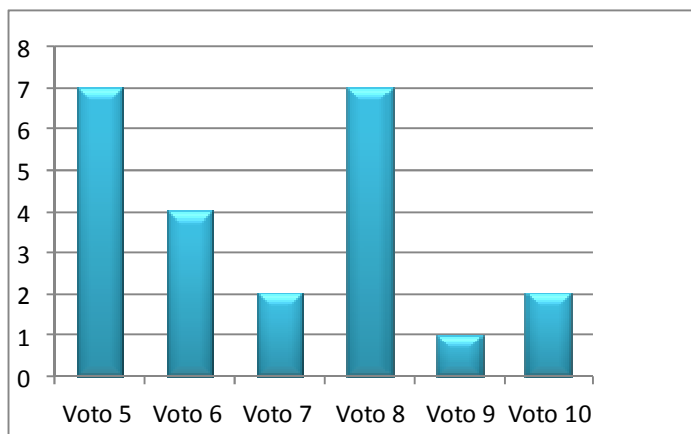

RISULTATI PROVE INVALSI ESAMI DI STATO GIUGNO 2016

SCUOLA SECONDARIA I GRADO "MARINO MARIN"

CLASSE 3° A

Voto 5	7
Voto 6	4
Voto 7	2
Voto 8	7
Voto 9	1
Voto 10	2

CLASSE 3° B

voto 5	3
voto 6	5
voto 7	4
voto 8	8
voto 9	1
voto 10	0

CLASSE 3° B

Voto 5	7
Voto 6	5
Voto 7	2
Voto 8	3
Voto 9	4
Voto 10	3

SCUOLA SECONDARIA I GRADO "LEONARDO DA VINCI" PAPOZZE

CLASSE 3° A

Voto 5	4
Voto 6	2
Voto 7	5
Voto 8	2
Voto 9	4
Voto 10	1