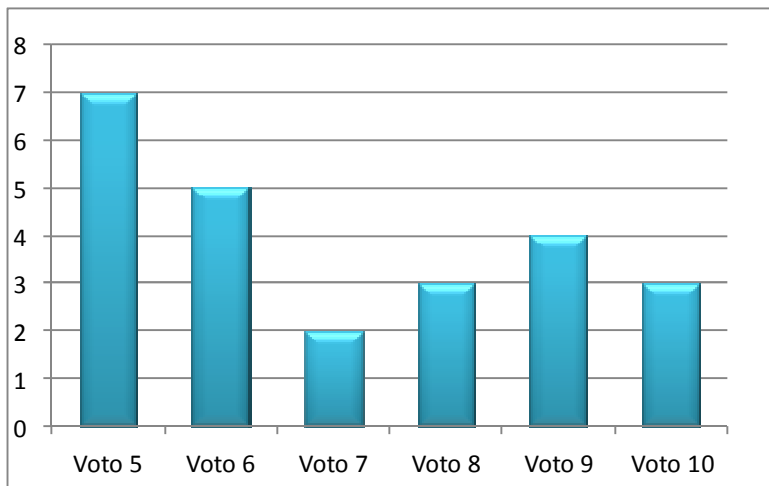

RISULTATI PROVE INVALSI ESAMI DI STATO GIUGNO 2016

SCUOLA SECONDARIA I GRADO "MARINO MARIN"

CLASSE 3° A

Voto 5	7
Voto 6	4
Voto 7	2
Voto 8	7
Voto 9	1
Voto 10	2

CLASSE 3° B

voto 5	3
voto 6	5
voto 7	4
voto 8	8
voto 9	1
voto 10	0

CLASSE 3° B

Voto 5	7
Voto 6	5
Voto 7	2
Voto 8	3
Voto 9	4
Voto 10	3

SCUOLA SECONDARIA I GRADO "LEONARDO DA VINCI" PAPOZZE

CLASSE 3° A

Voto 5	4
Voto 6	2
Voto 7	5
Voto 8	2
Voto 9	4
Voto 10	1