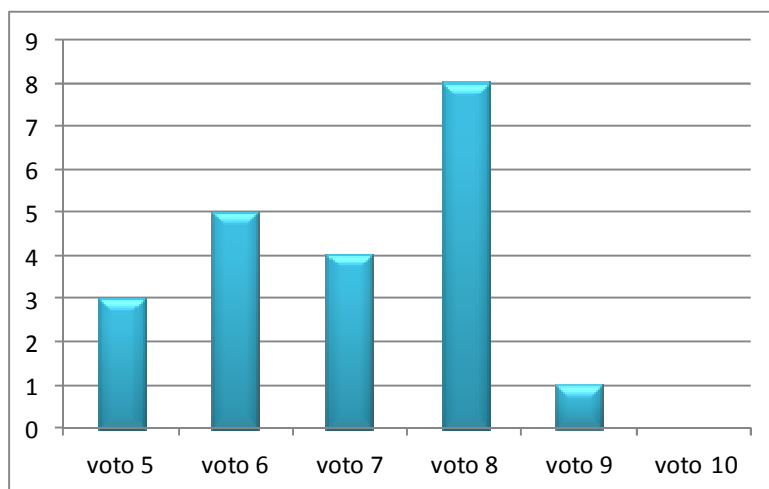

RISULTATI PROVE INVALSI ESAMI DI STATO GIUGNO 2016

SCUOLA SECONDARIA I GRADO "MARINO MARIN"

CLASSE 3° A

Voto 5	7
Voto 6	4
Voto 7	2
Voto 8	7
Voto 9	1
Voto 10	2

CLASSE 3° B

voto 5	3
voto 6	5
voto 7	4
voto 8	8
voto 9	1
voto 10	0

CLASSE 3° B

Voto 5	7
Voto 6	5
Voto 7	2
Voto 8	3
Voto 9	4
Voto 10	3

SCUOLA SECONDARIA I GRADO "LEONARDO DA VINCI" PAPOZZE

CLASSE 3° A

Voto 5	4
Voto 6	2
Voto 7	5
Voto 8	2
Voto 9	4
Voto 10	1